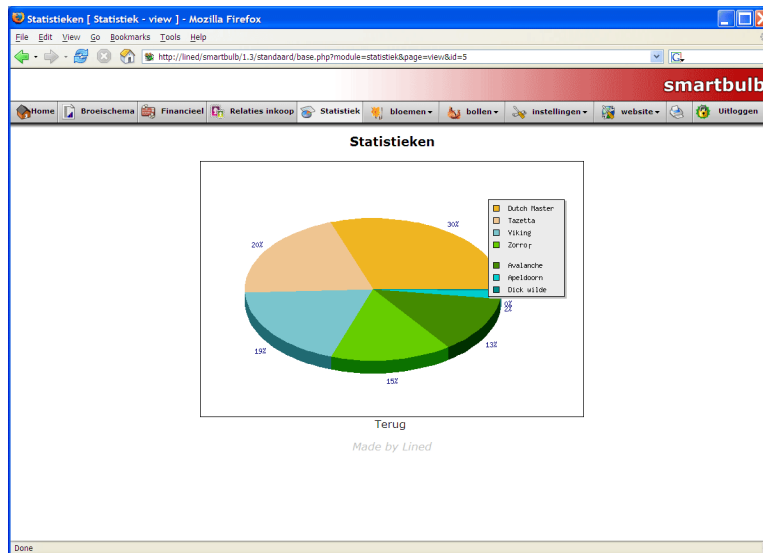

Uitwisselbaarheid van gegevens.

Smartbulb is erg flexibel als het gaat om uitwisselbaarheid van gegevens. Zo zijn tot nu toe al de volgende uitwisselingen gerealiseerd.

- Genereren van EDIBULB berichten.
- Automatisch in de website opnemen van beschikbare product catalogus.
- Via uw website aangevraagde offertes behandelen in het Smartbulb systeem en retourneren naar de klant.

Ook draait er op dit moment een test met de CNB om uw aanbod gegevens aan te bieden aan bepaalde vertegenwoordigers.

Aanpasbaar voor uw bedrijf.

Smartbulb is ontwikkeld als een maatwerk pakket, dus wanneer er specifieke wensen zijn kan Smartbulb aangepast worden aan uw bedrijf.